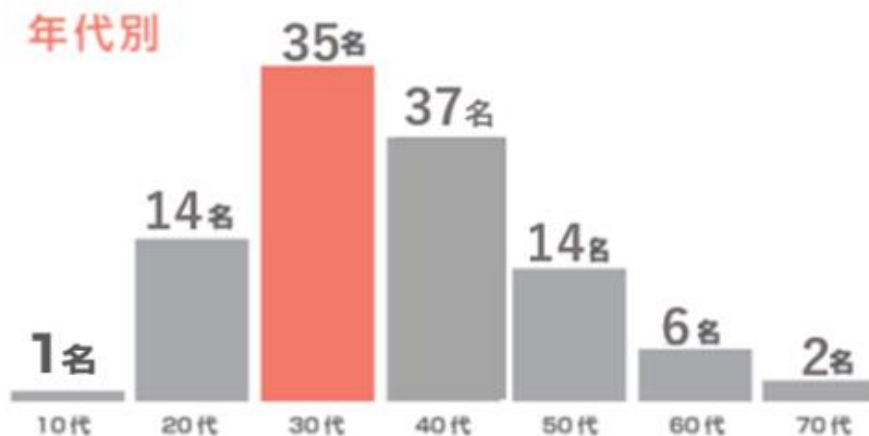

## 登録いただいているワーカーのデータ

### ワーカー登録者数推移

### 年代別

 現在子育て中の  
ママさんが  
約40名います。

副業や休職中の  
子育てママさん