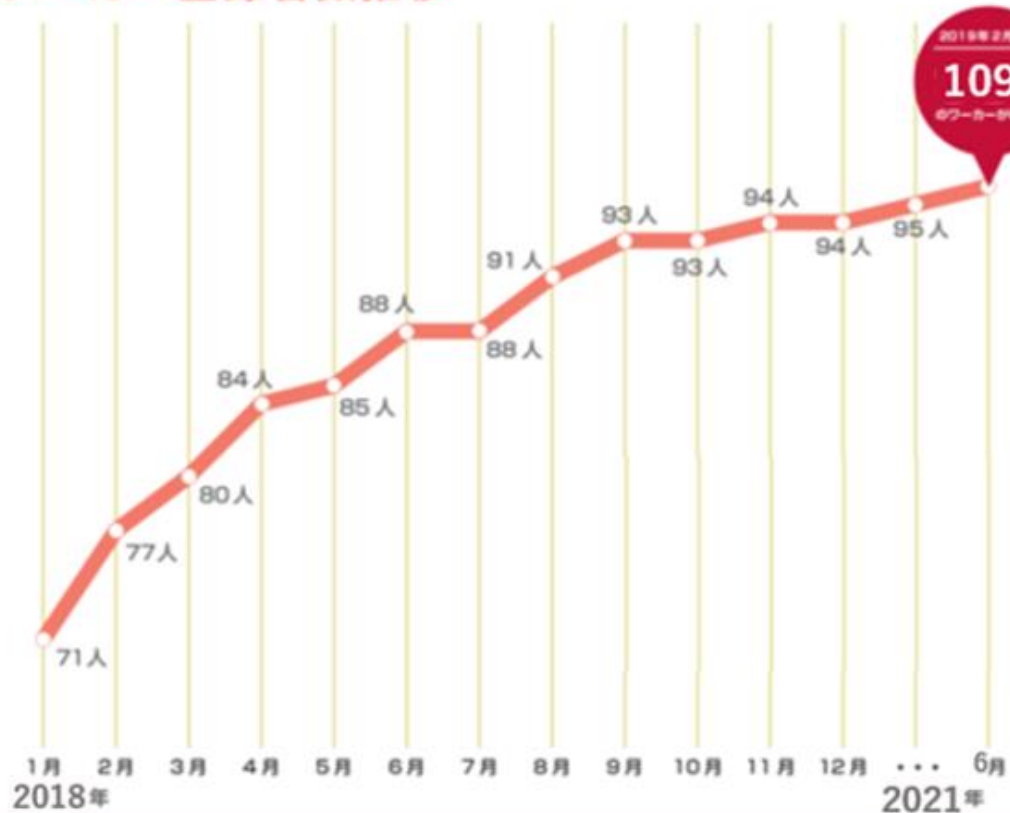

## 登録いただいているワーカーのデータ

### ワーカー登録者数推移

### 年代別

 現在子育て中の  
ママさんが  
約40名います。

副業や休職中の  
子育てママさん

### 男女比